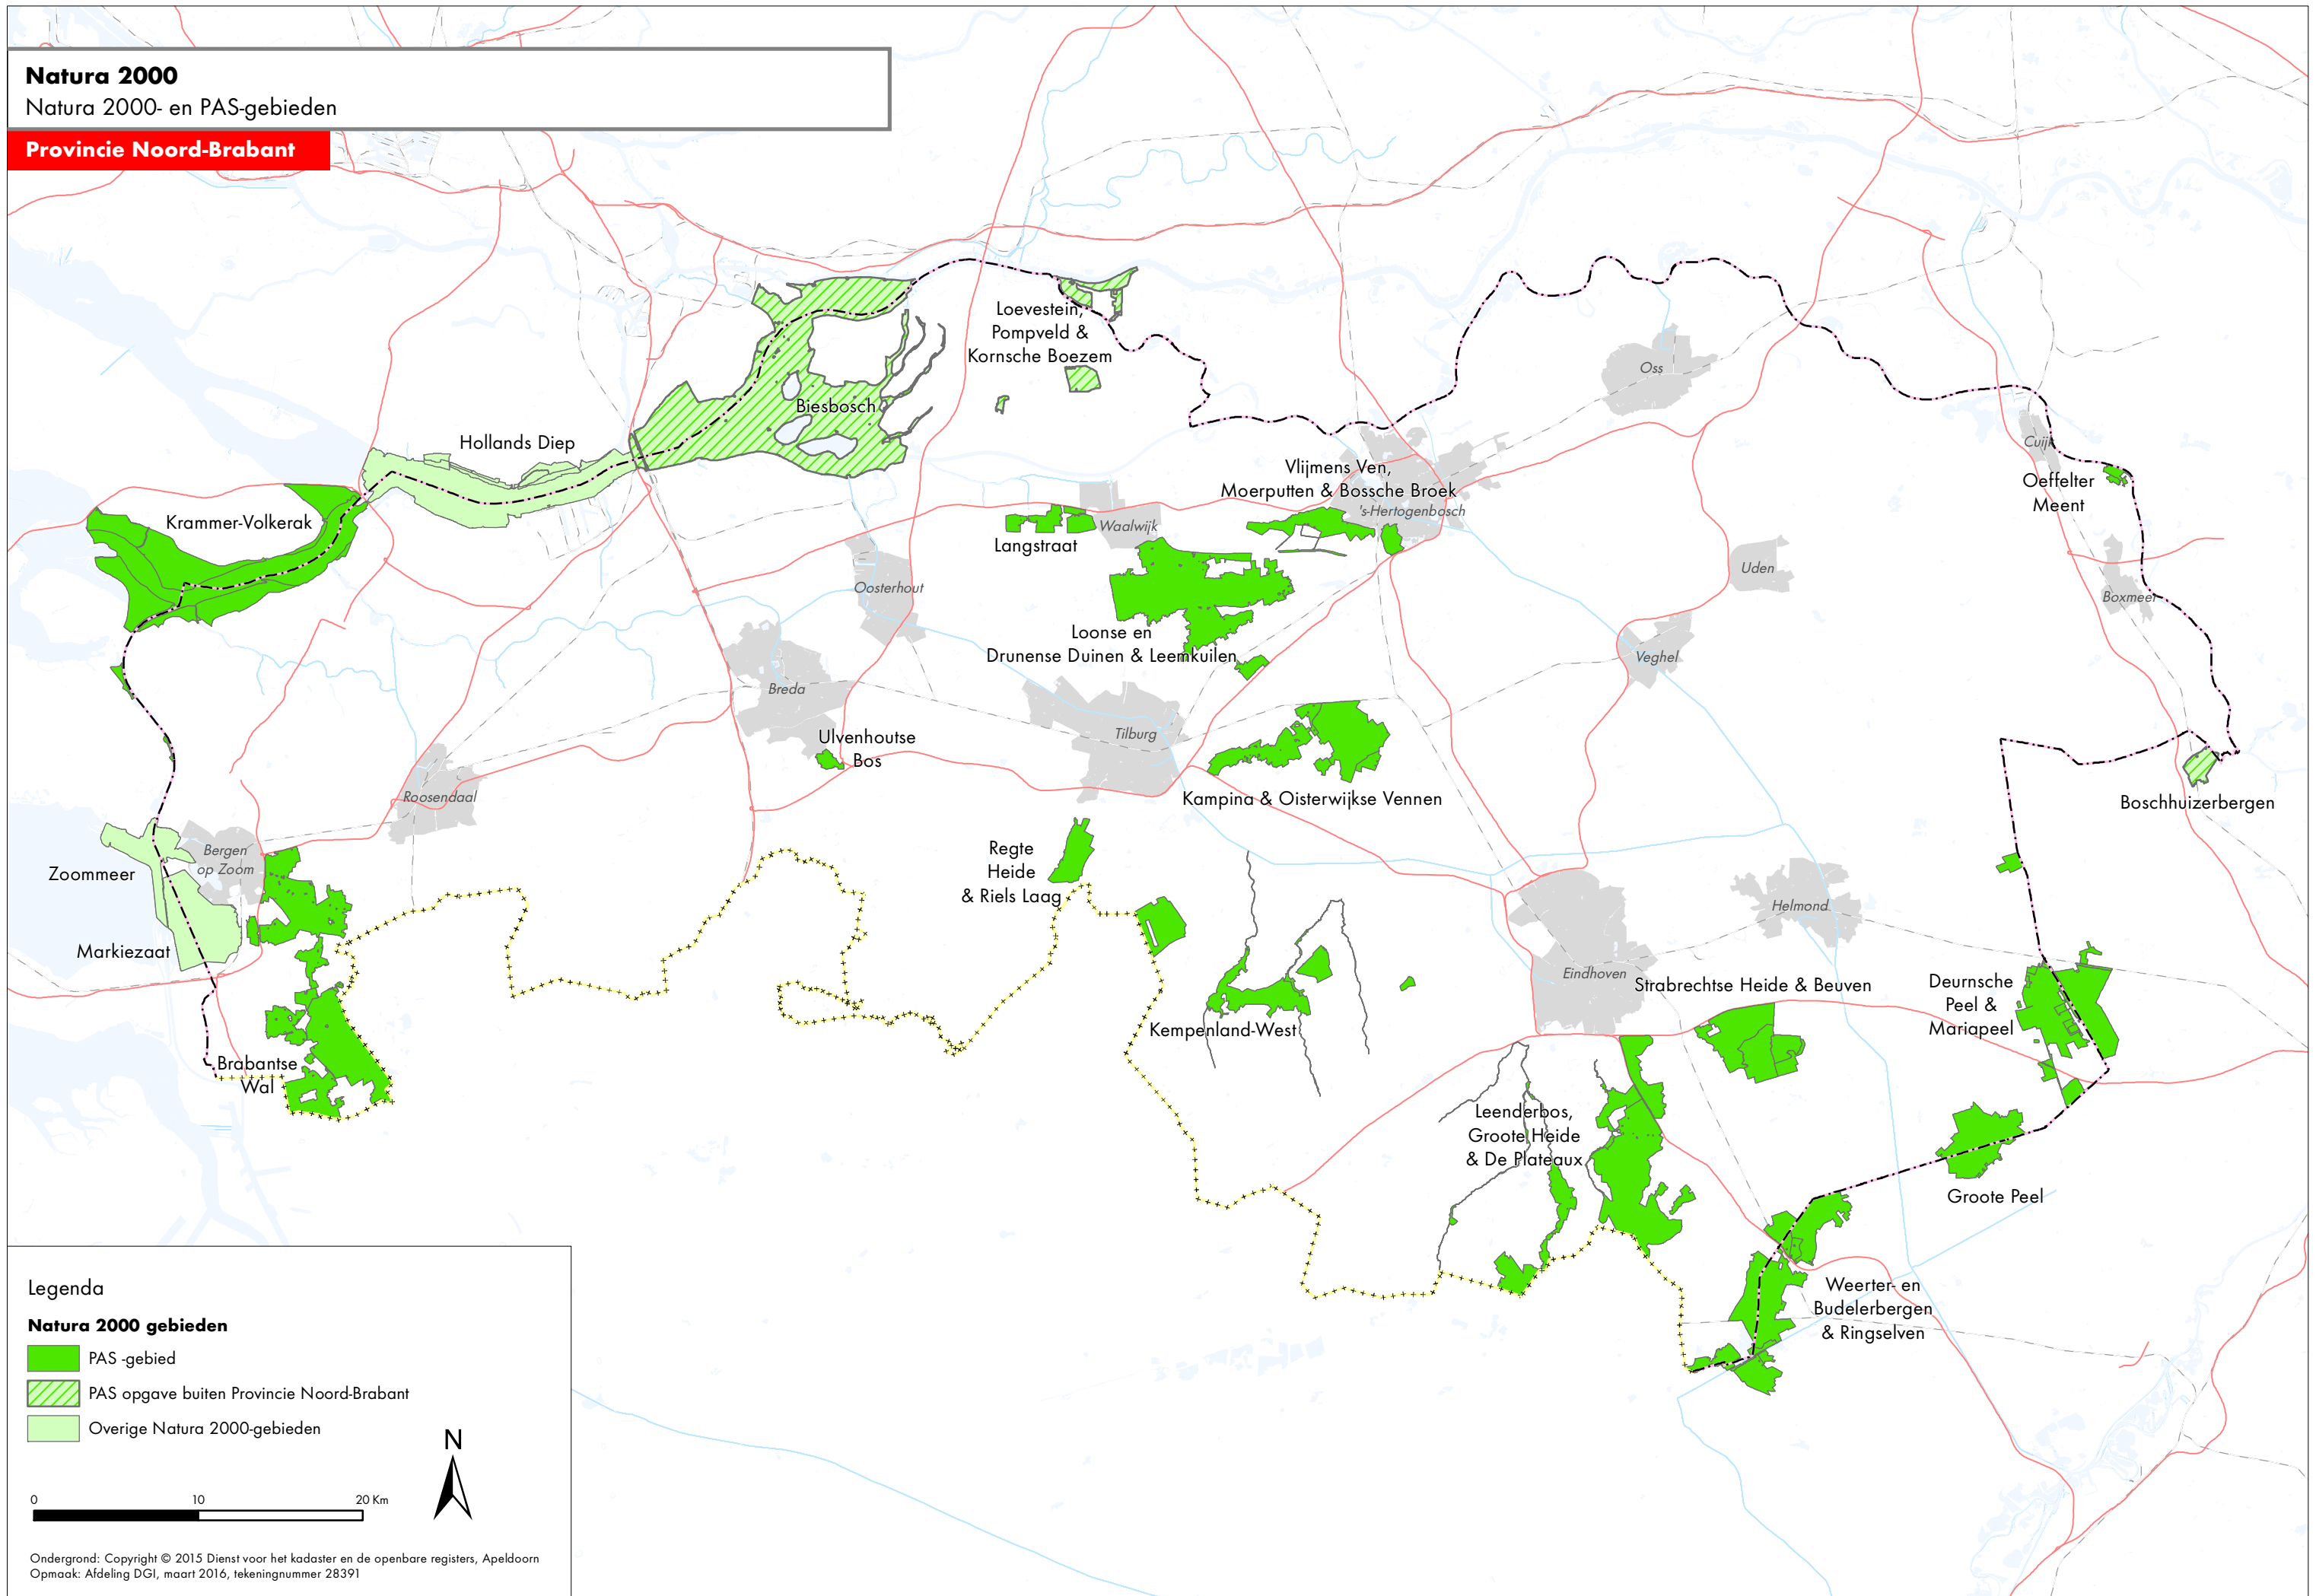

Natura 2000
Natura 2000- en PAS-gebieden

Provincie Noord-Brabant

- Legenda**
- Natura 2000 gebieden**
 - PAS -gebied
 - PAS opgave buiten Provincie Noord-Brabant
 - Overige Natura 2000-gebieden

Ondergrond: Copyright © 2015 Dienst voor het kadaster en de openbare registers, Apeldoorn
Opmaak: Afdeling DGI, maart 2016, tekeningnummer 28391