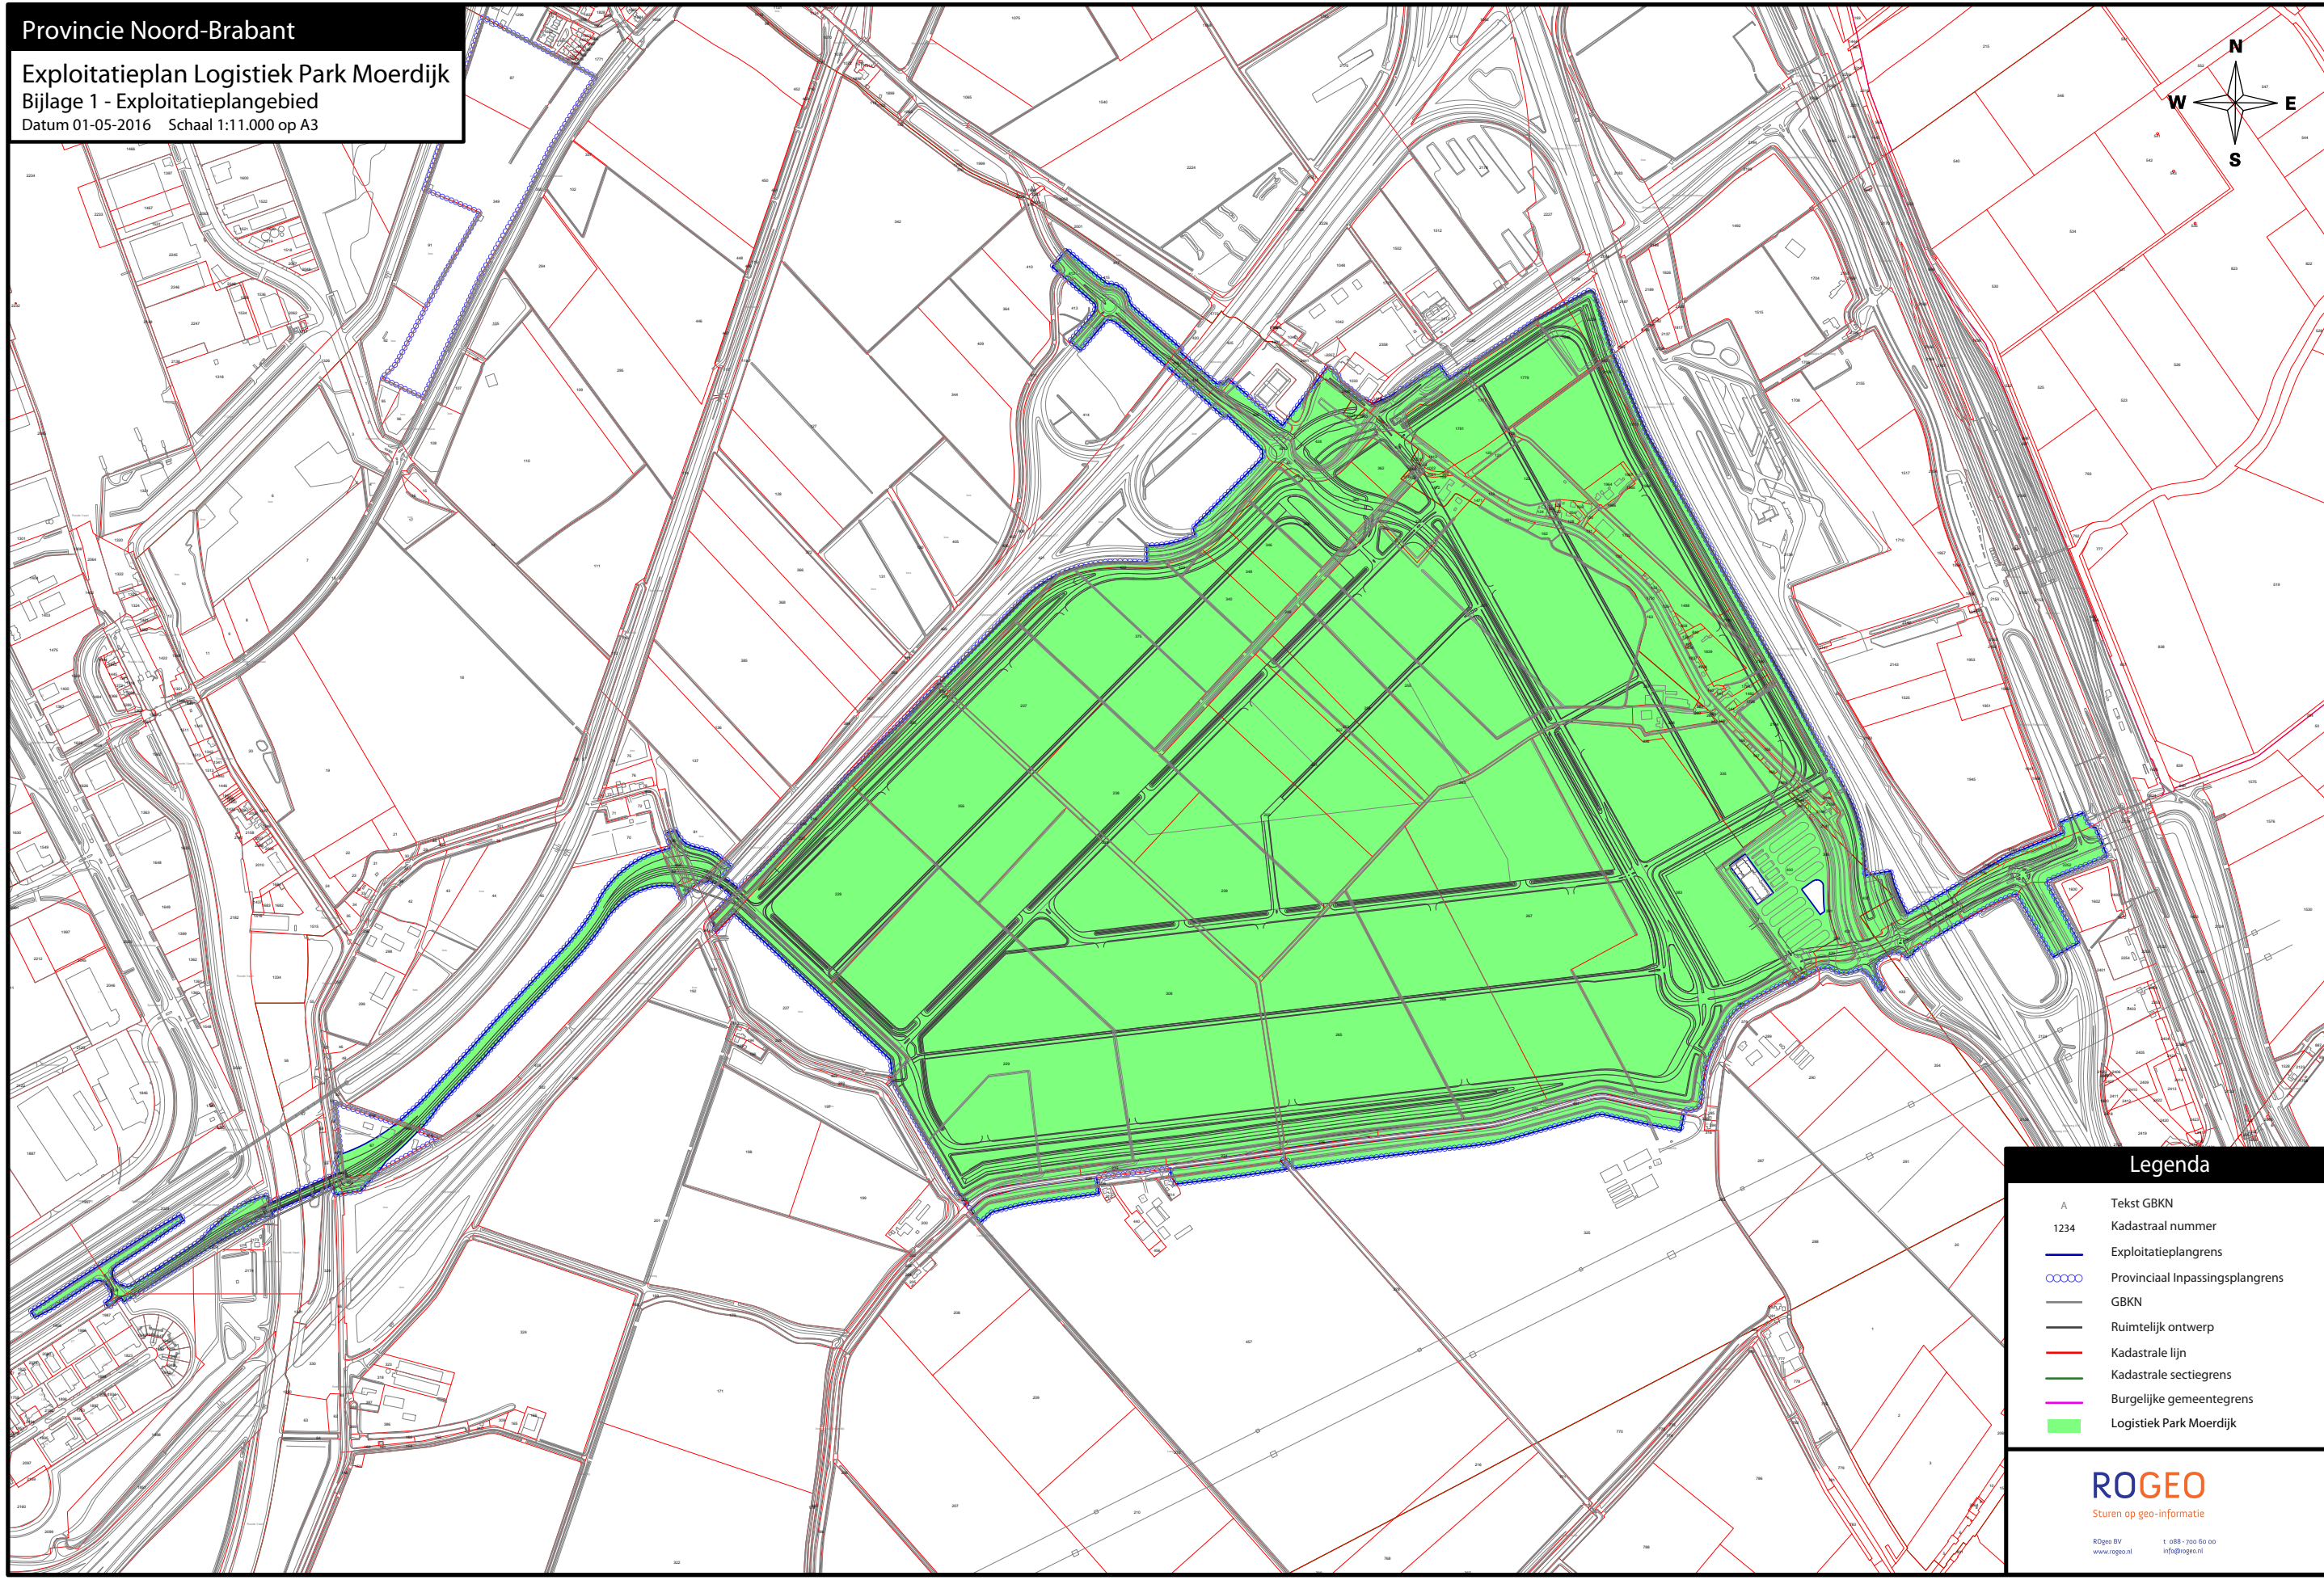

Provincie Noord-Brabant

# Exploitatieplan Logistiek Park Moerdijk

Bijlage 1 - Exploitatieplangebied

Datum 01-05-2016    Schaal 1:11.000 op A3

## Legenda

- A Tekst GBKN
- 1234 Kadastraal nummer
- Exploitatieplangrens
- Provinciaal Inpassingsplangrens
- GBKN
- Ruimtelijk ontwerp
- Kadastrale lijn
- Kadastrale sectiegrens
- Burgelijke gemeentegrens
- Logistiek Park Moerdijk