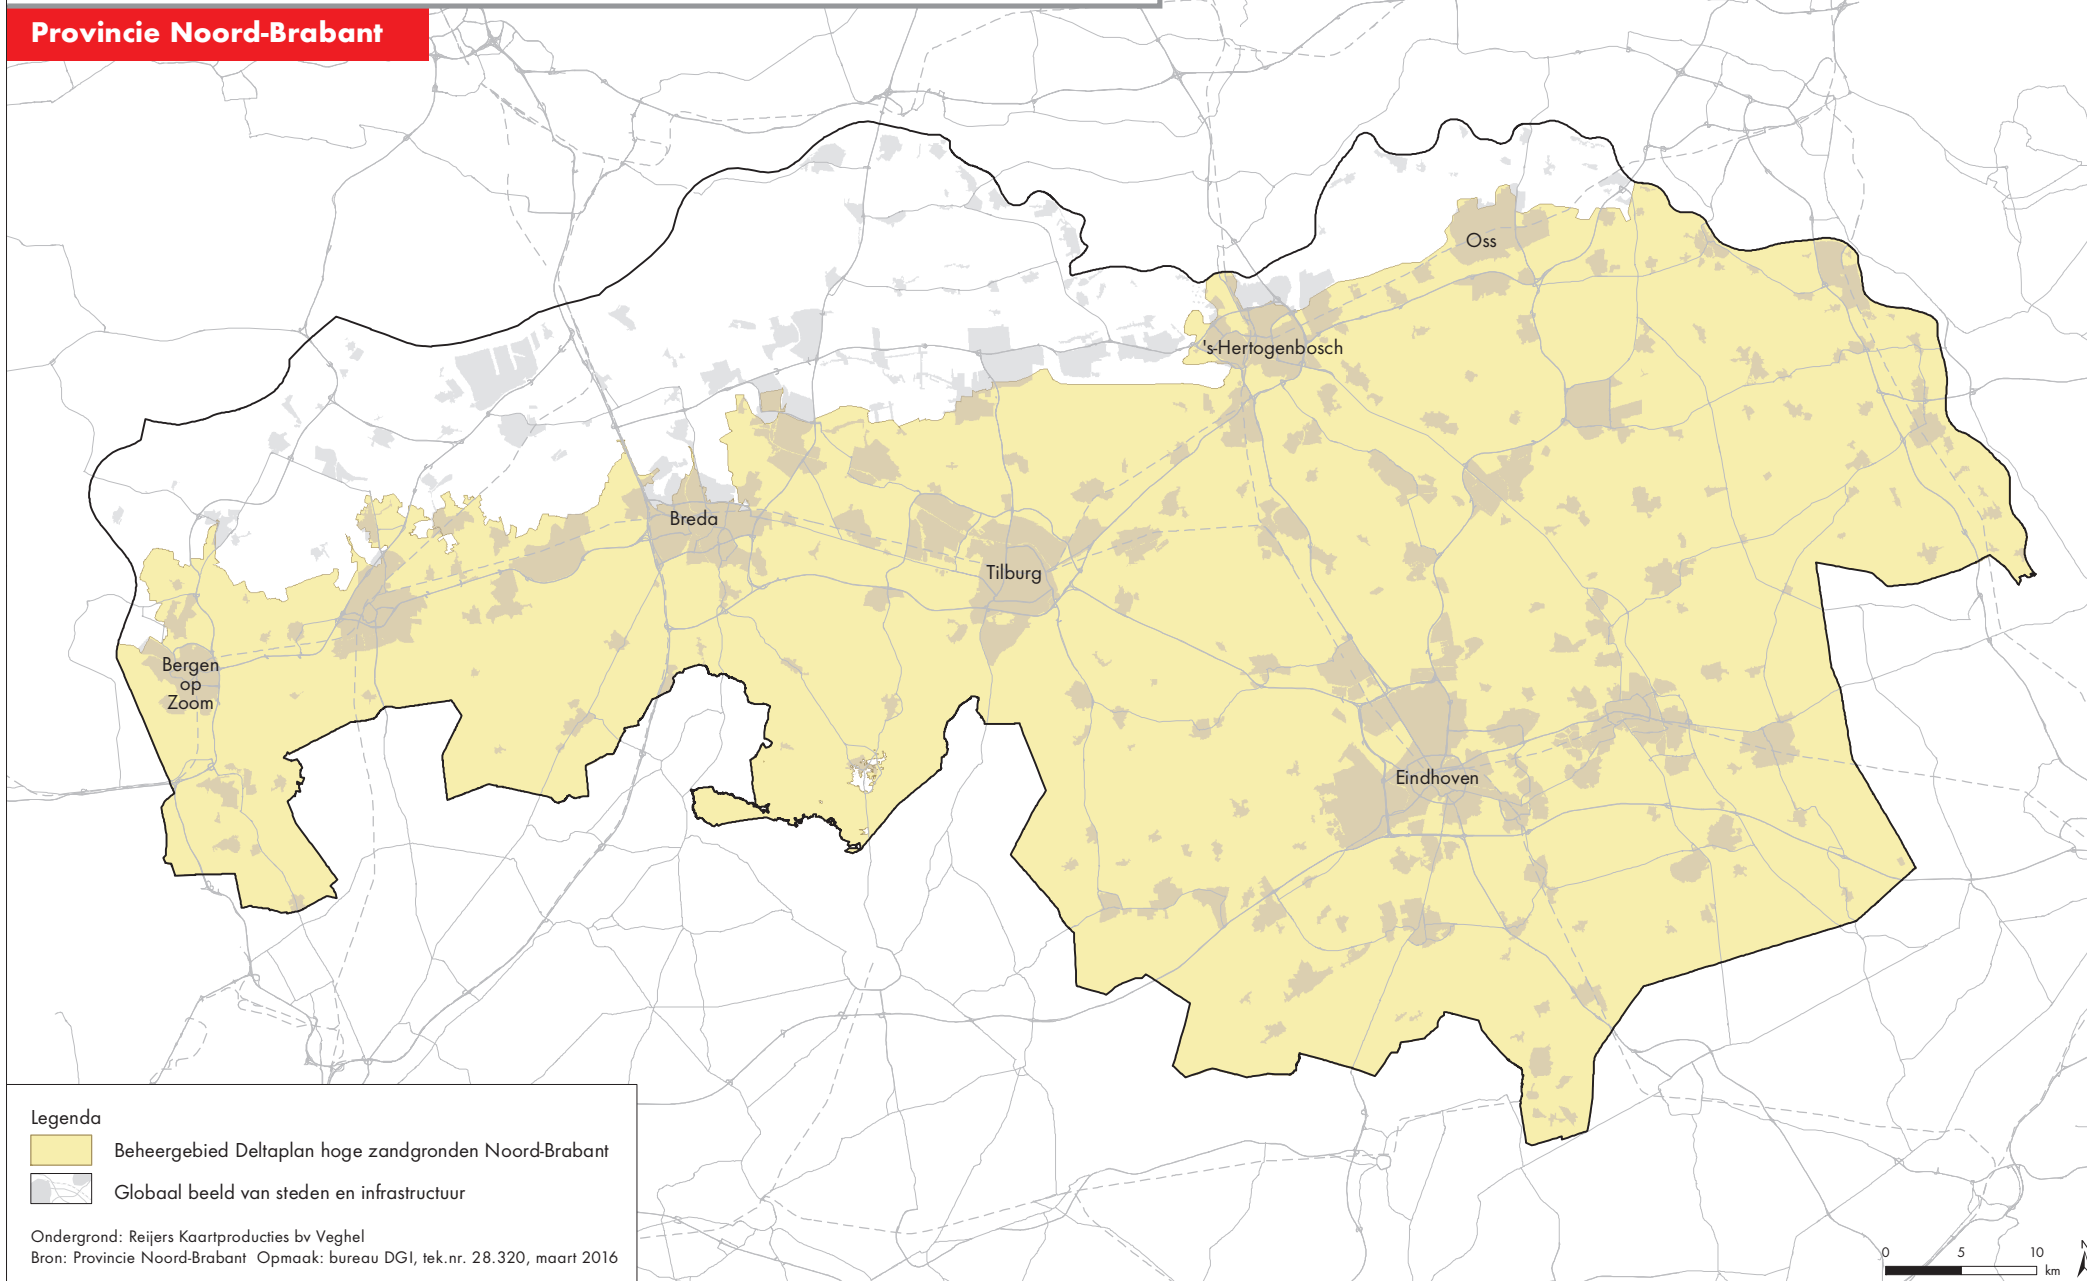

Beheergebied Deltaplan hoge zandgronden Noord-Brabant

Schaal 1 : 500.000

Provincie Noord-Brabant

Legenda

 Beheergebied Deltaplan hoge zandgronden Noord-Brabant

 Globaal beeld van steden en infrastructuur

Ondergrond: Reijers Kaartproducties bv Veghel

Bron: Provincie Noord-Brabant Opmaak: bureau DGI, tek.nr. 28.320, maart 2016